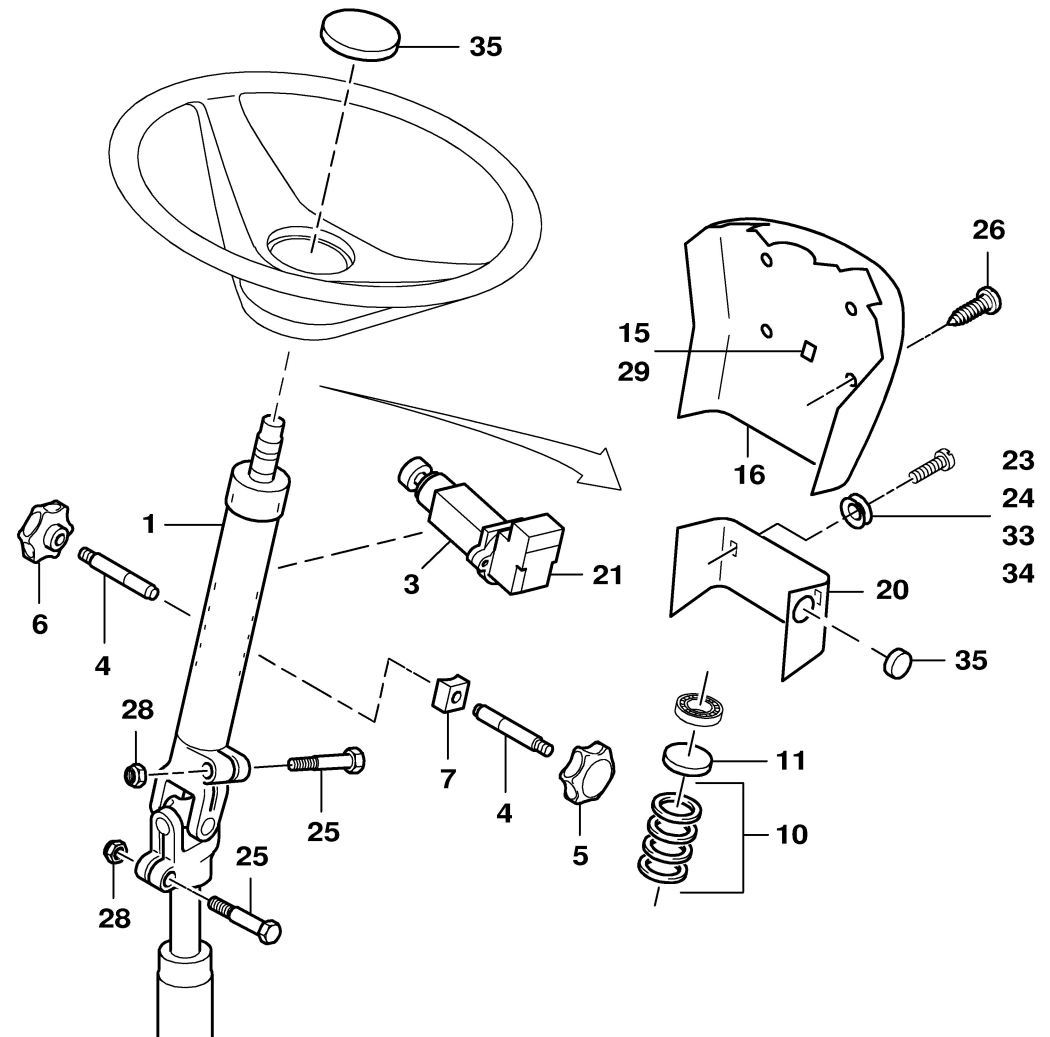

**GROVE**

LENKUNG FAHRERHAUS DAIMLER BENZ  
STEERING SYSTEM, DRIVER'S CAB, DAIMLER BENZ

BILDТАFEL  
PICTORIAL DISPLAY

07.03

**3006590-ETL A**

1/2

**GMK 6220**  
**BE 550**  
**G 231**

Nur bei Wirbelstrombremse  
only with eddy-current brake

**GROVE**

LENKUNG FAHRERHAUS DAIMLER BENZ  
 STEERING SYSTEM, DRIVER'S CAB, DAIMLER BENZ

BILDTAFEL  
 PICTORIAL DISPLAY

07.03

**3006590-ETL A**

2/2

**GMK 6220**  
**BE 550**  
**G 231**