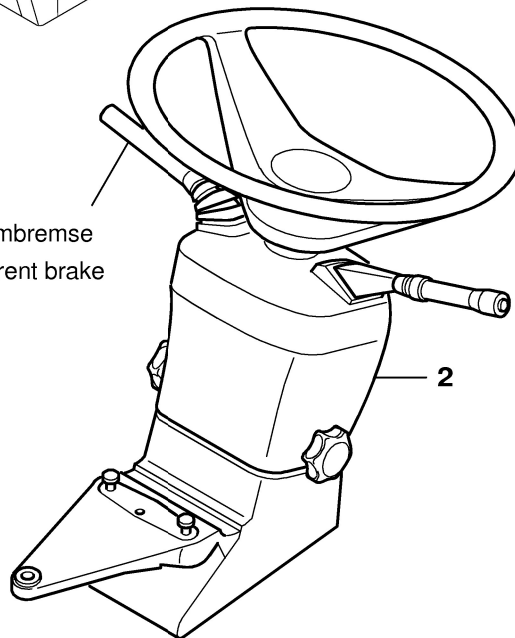

**GROVE**

LENKUNG FAHRERHAUS DAIMLER BENZ  
STEERING SYSTEM, DRIVER'S CAB, DAIMLER BENZ

BILDТАFEL  
PICTORIAL DISPLAY

07.03

**3006590-ETL A**

1/2

**GMK 6220**  
**BE 550**  
**G 231**

Nur bei Wirbelstrombremse  
only with eddy-current brake

**GROVE**

LENKUNG FAHRERHAUS DAIMLER BENZ  
 STEERING SYSTEM, DRIVER'S CAB, DAIMLER BENZ

BILDTAFEL  
 PICTORIAL DISPLAY

07.03

**3006590-ETL A**

2/2

**GMK 6220**  
**BE 550**  
**G 231**